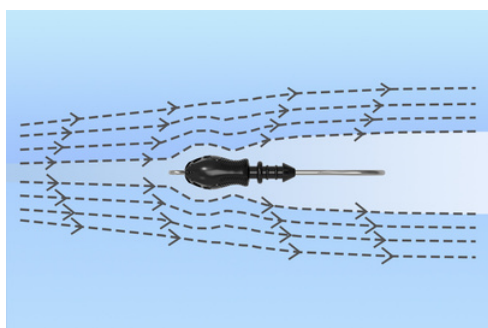

04 MONTAJES Y ACCESORIOS

- Esencia(Pág. 09)
- Shaky Head(Pág. 10)
- Premium Free Rig/Drop Shot(Pág. 11)
- Sinker Wire(Pág. 12)
- Insert Nail Sinker (Pág. 13)

CHATTERBAIT GOLIAT

"Un chatterbait que vibra a la mínima velocidad de recogida"

Un diseño de cabeza pensado para conseguir la máxima vibración, consiguiendo su centro de gravedad lo más cercano posible a la pala y un perfil ondulado ayudando al desplazamiento lateral del chatterbait.